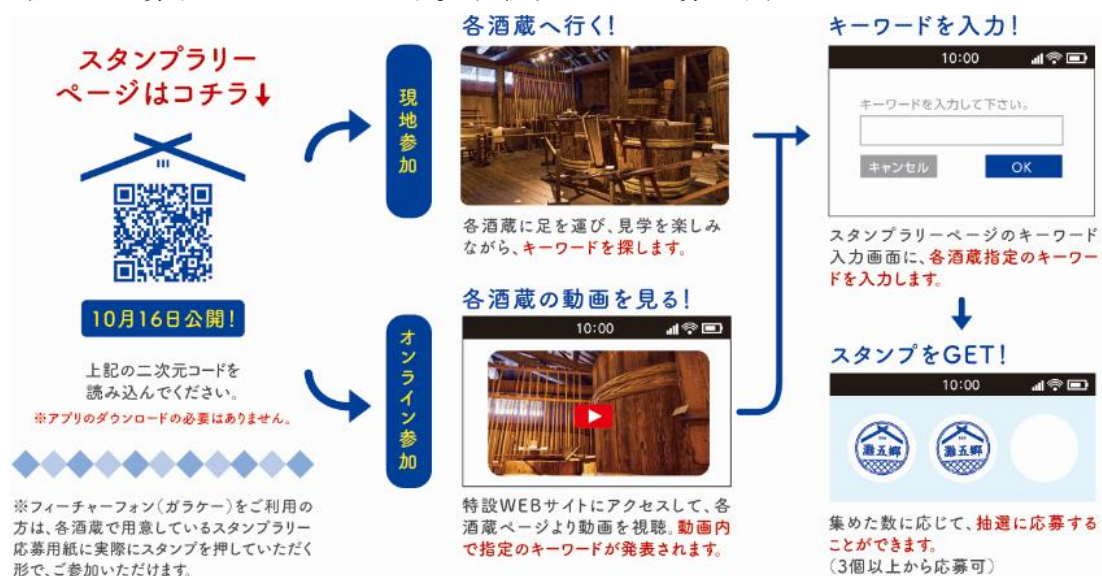

②特典

スタンプを集めた数に応じて、神戸市内のホテル宿泊券や灘の酒など、豪華なプレゼントの抽選に応募することができます。（3個以上から応募可能）